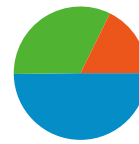

## Vue d'ensemble du contenu

Pages	Pages vues	Pages vues (en %)
/	839	40,26 %
/comment/les-debuts-en-kite-	196	9,40 %
/comment/le-materiel-en-kite-	180	8,64 %
/meteo	102	4,89 %
/photos-du-mois	67	3,21 %

## Profil technique

Navigateur	Visites	Visites (en %)	Vitesse de connexion	Visites	Visites (en %)
Firefox	512	49,52 %	DSL	751	72,63 %
Internet Explorer	310	29,98 %	Unknown	193	18,67 %
Chrome	133	12,86 %	T1	40	3,87 %
Safari	61	5,90 %	Cable	37	3,58 %
Mozilla Compatible Agent	8	0,77 %	Dialup	10	0,97 %

**Au total, 1 034 visites ont été générées sur l'ensemble des sources de trafic.**

 **32,50 %** Trafic direct

 **17,70 %** Sites de référence

 **49,81 %** Moteurs de recherche

■ **Moteurs de recherche**

515,00 (49,81 %)