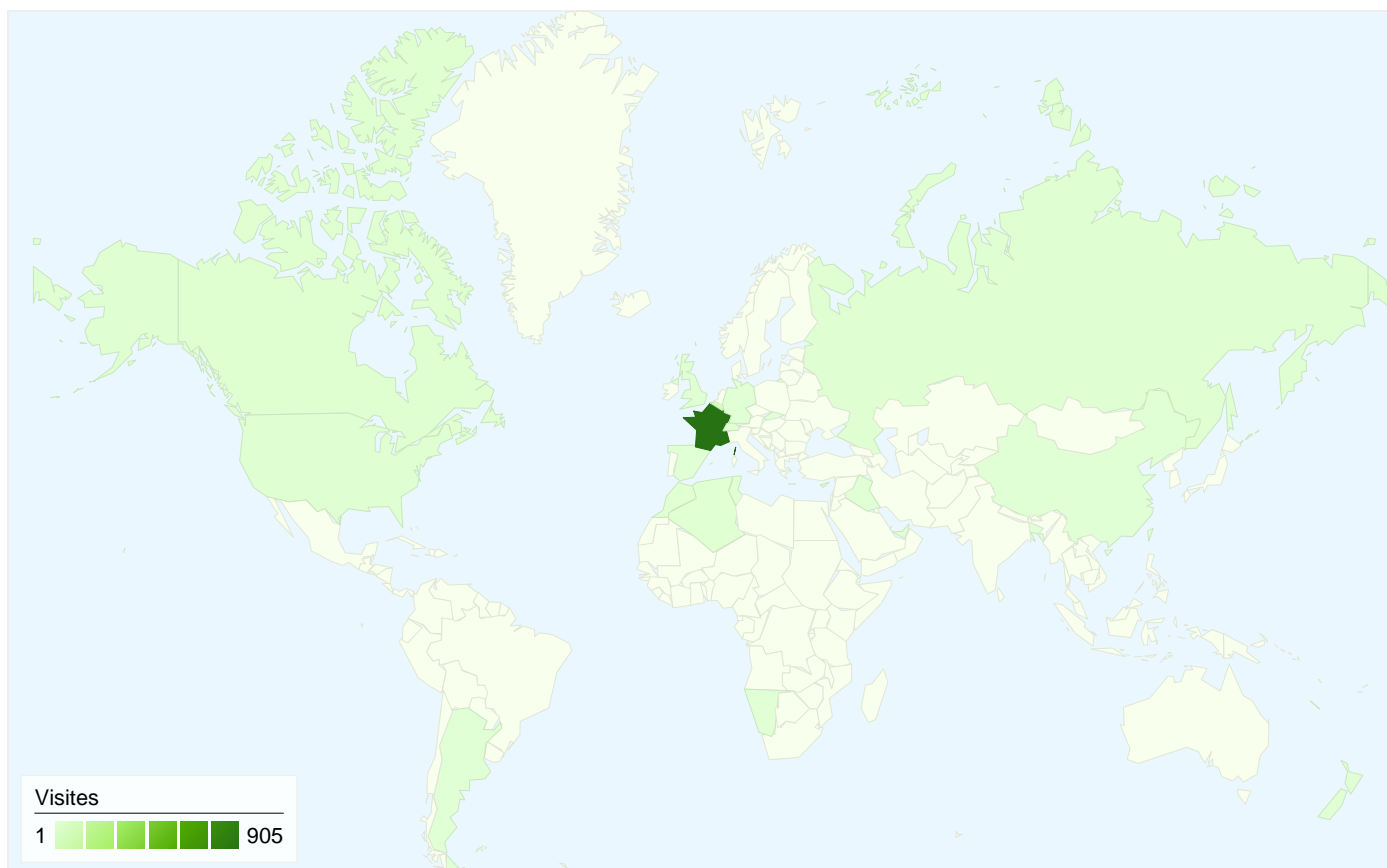

**Au total, 1 034 visites ont été générées sur l'ensemble des sources de trafic.**

 **32,50 %** Trafic direct

 **17,70 %** Sites de référence

 **49,81 %** Moteurs de recherche

■ **Moteurs de recherche**

515,00 (49,81 %)

■ **Accès directs**

336,00 (32,50 %)

■ **Sites référents**

183,00 (17,70 %)

## 1 034 visite(s) provenant de 22 pays/territoires