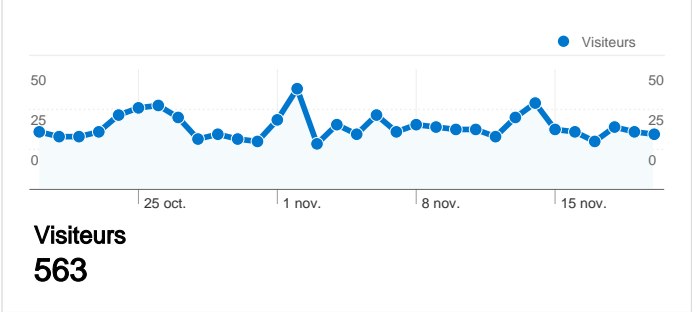

## Fréquentation du site

**1 034** Visites

**66,05 %** Taux de rebond

**2 084** Pages vues

**00:05:05** Temps moyen passé sur le site

**2,02** Pages par visite

**50,77 %** Nouvelles visites (en %)

## Vue d'ensemble des visiteurs

## 563 internautes ont visité ce site.

1 034 Visites

563 Visiteurs uniques absolus

2 084 Pages vues

2,02 Nombre moyen de pages vues

00:05:05 Temps passé sur le site

66,05 % Taux de rebond

50,77 % Nouvelles visites

## 1 034 visite(s) provenant de 22 pays/territoires