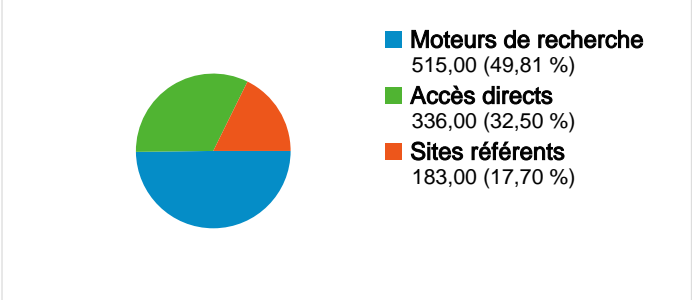

## Fréquentation du site

**1 034** Visites

**66,05 %** Taux de rebond

**2 084** Pages vues

**00:05:05** Temps moyen passé sur le site

**2,02** Pages par visite

**50,77 %** Nouvelles visites (en %)

## Vue d'ensemble des visiteurs

## Synthèse géographique

## Vue d'ensemble des sources de trafic