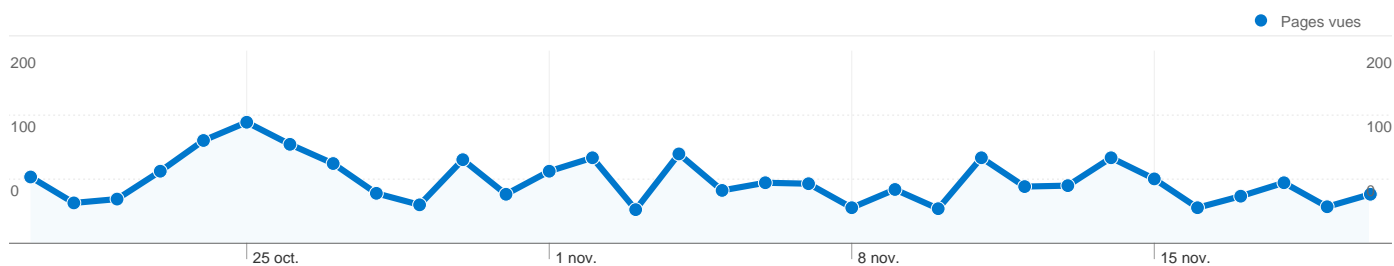

Au total, les pages de ce site ont été consultées 2 084 fois.

2 084 Pages vues

1 552 Consultations uniques

66,05 % Taux de rebond

Pages les plus consultées

Pages	Pages vues	Pages vues (en %)
/	839	40,26 %
/comment/les-debuts-en-kite-buggy	196	9,40 %
/comment/le-materiel-en-kite-buggy	180	8,64 %
/meteo	102	4,89 %
/photos-du-mois	67	3,21 %