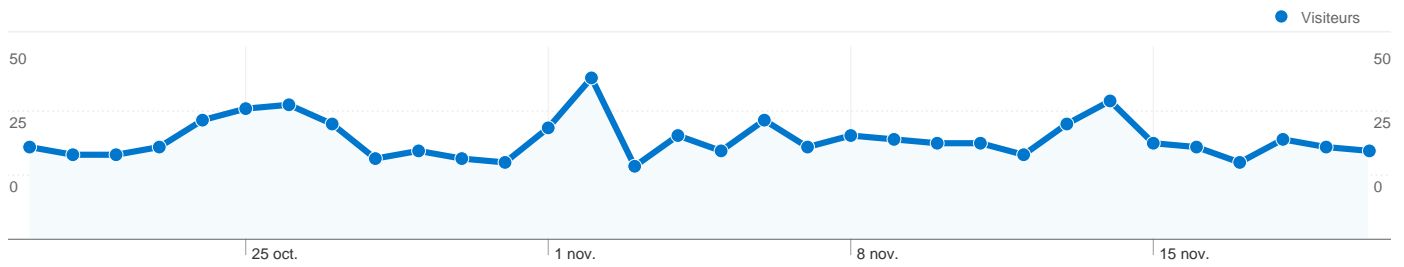

## Vue d'ensemble des visiteurs

## Synthèse géographique

## Vue d'ensemble des sources de trafic

## 563 internautes ont visité ce site.

1 034 Visites

563 Visiteurs uniques absolus

2 084 Pages vues

2,02 Nombre moyen de pages vues

00:05:05 Temps passé sur le site

66,05 % Taux de rebond

50,77 % Nouvelles visites