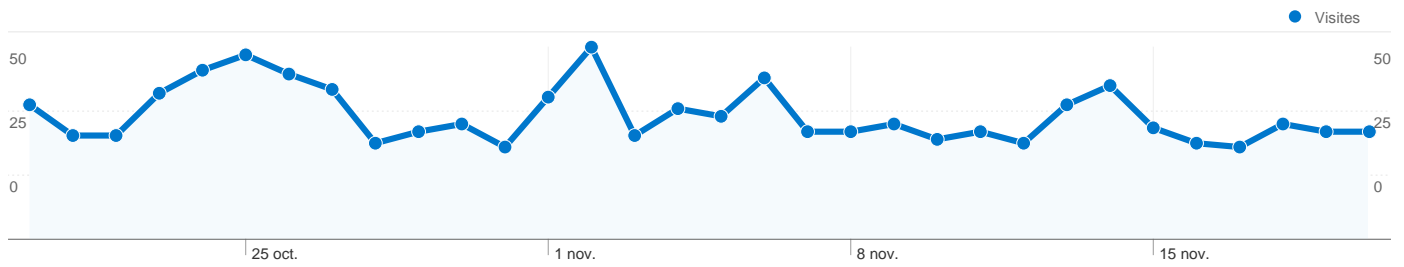

Au total, 1 034 visites ont été générées sur l'ensemble des sources de trafic.

32,50 % Trafic direct

17,70 % Sites de référence

49,81 % Moteurs de recherche

■ **Moteurs de recherche**

515,00 (49,81 %)

■ **Accès directs**

336,00 (32,50 %)

■ **Sites référents**

183,00 (17,70 %)

Principales sources de trafic

Sources	Visites	Visites (en %)	Mots clés	Visites	Visites (en %)
google (organic)	491	47,49 %	3cv	93	18,06 %
(direct) ((none))	336	32,50 %	kite buggy cotentin	72	13,98 %
google.fr (referral)	51	4,93 %	3cv.fr	17	3,30 %
google.com (referral)	42	4,06 %	3 cv	10	1,94 %
acch.forumgratuit.fr (referral)	19	1,84 %	char a cerf volant	9	1,75 %